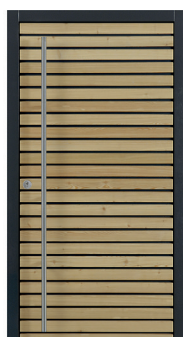

UNSERE HAUSTÜREN IM ÜBERBLICK

Hier finden Sie einige Haustüren-Modelle aus unserem Sortiment:

C-890
Holz

Alle abgebildeten Türen finden
Sie in unserem Online-Shop!
 www.shop.pva.ch