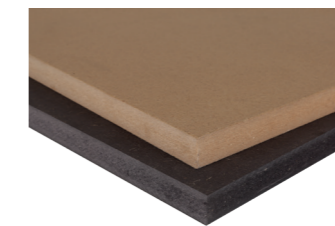

- Maximales Plattenformat: 6'000 x 2'500 mm
- Hochpräziser Zuschnitt
- Holzwerkstoffplatten aller Art: MDF, OSB, Span- und Sperrholzplatten, beschichtete Spanplatten, Vollkern- und Fassadenplatten
- Inkl. Etikettierung und Konfektionierung nach Wunsch

- Rechtwinklige, schräge oder Schifterschnitte
- Diverse Oberflächen- und Kantenbearbeitungen möglich
- Schnelle Ausführung durch erfahrene Profis

Kontaktieren Sie uns!

☎ 055 451 95 97
✉ produktion@pva.ch

Massivholzplatten

MDF-Platten

OSB-Platten

Spanplatten roh / beschichtet

Sperrholzplatten

Vollkern- und Fassadenplatten

Gipsfaserplatten

Gipskartonplatten